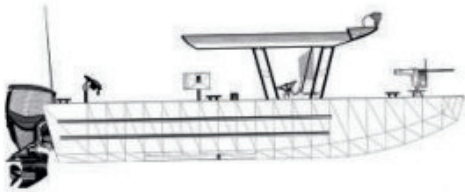

modirum | GESPI

ARUANÃ 26FT

*Embarcações Militares Blindadas
Military Armored Boats*

A embarcação Aruanã 26FT é uma plataforma militar, leve e rápida podendo ser configurada e customizada conforme e necessidade de sua aplicação.

Aruanã boats are a military, light and fast platform that can be configured and customized according to the customer's need for their application.

A Aruanã 26FT possui o casco em formato "V", fabricado em alumínio naval de alta resistência, equipado com modernos sistemas de navegação, rádio comunicação e sonar, além de potentes motores de popa, proporcionando rápidas interceptações e patrulhas.

Aruanã has the hull shape "V" format, made of naval aluminum coated with a High Resistance Resin equipped with modern navigation, radio communication and sonar systems, as well as powerful outboard motors providing fast interceptions and patrols.