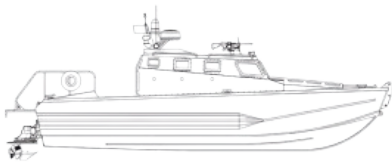

modirum | GESPI

ARUANÃ 38FT

*Embarcações Multipropósitos Blindadas
Military Armored Boats*

A família de embarcações blindadas Aruanã 38 FT foi destinada às operações policiais e militares, tanto em rios quanto no litoral costeiro.

The Armored Aruanã 38 FT family is designed for police and military operations, either in rivers or coast.

Construídas em Alumínio Naval, os modelos Aruanã 38 FT possuem casco e cabine blindados e versões com potente motorização central (até 880 HP) e de popa (até 900 HP), proporcionando rápidas interceptações e patrulhas. As versões podem ser customizadas de acordo com a necessidade dos clientes.

Built in naval aluminum, the Aruanã 38 FT model has both the hull and cabin armored and versions with powerful central (up to 880 HP) and stern (up to 900 HP) motorization, providing fast interceptions and patrols. This boat version is customized according to the customers' needs.