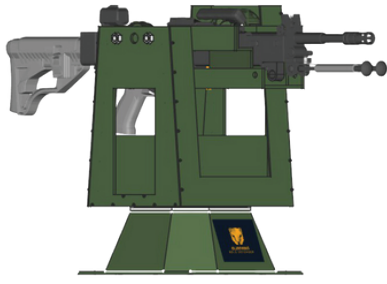

Características

Aplicações

Features

Customização das Câmeras	Camera Customization	Luz visível, visão noturna e/ou térmica Regular vision, night vision and/or thermal
Cobertura Vertical	Vertical Cover	-10° ~ 60°
Cobertura Horizontal	Horizontal Cover	-90° ~ 90°

Em parceria com
In partnership with